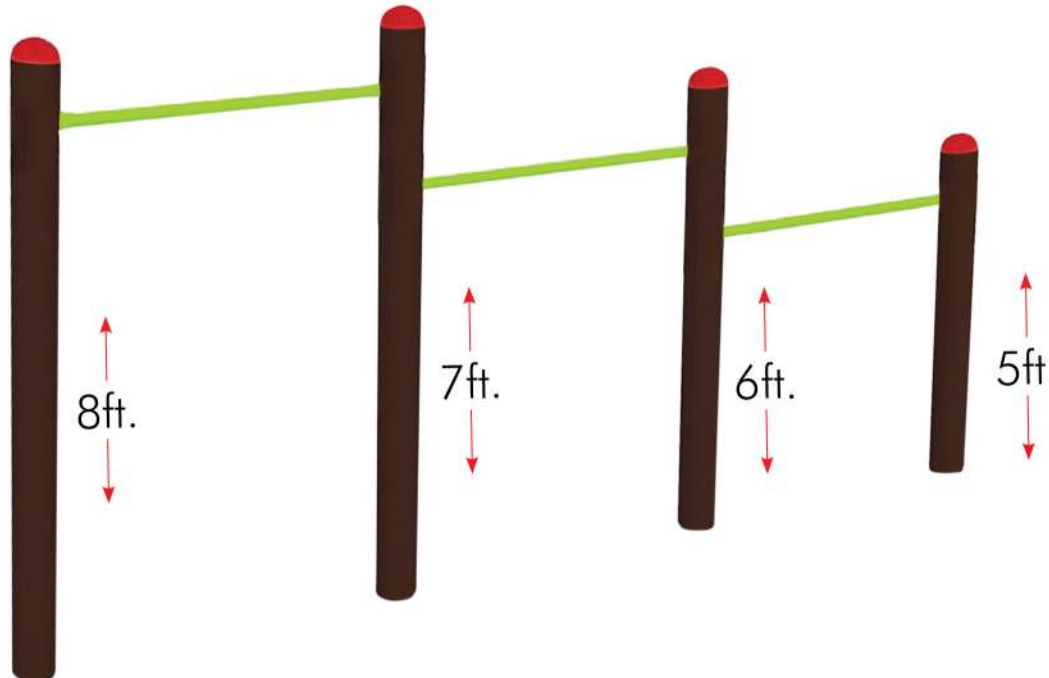

Price : ₹ 46,000/-

GOF-17148

Shoulder Wheel

Actual Dimensions : 2.8 x 2.6 x 6.3 ft.

Recommended Area : 5.8 x 5 ft.

Age Group : 12 Years & Above

Price : ₹ 42,800/-

GOF-17149

Cross Trainer

Actual Dimensions : 4 x 1.8 x 5.2 ft.

Recommended Area : 6 x 4 ft.

Age Group : 12 Years & Above

Price : ₹ 50,600/-

GOF-17152

Air Swing

Actual Dimensions : 5.6 x 4.4 x 3.6 ft.

Recommended Area : 7 x 7 ft.

Age Group : 12 Years & Above

Price : ₹ 37,000/-

GOF-17154

Chil-Up-Bar

Actual Dimensions : 12.5 x 8 ft.

Recommended Area : 14.5 x 11 ft.

Age Group : 4 - 14 Years